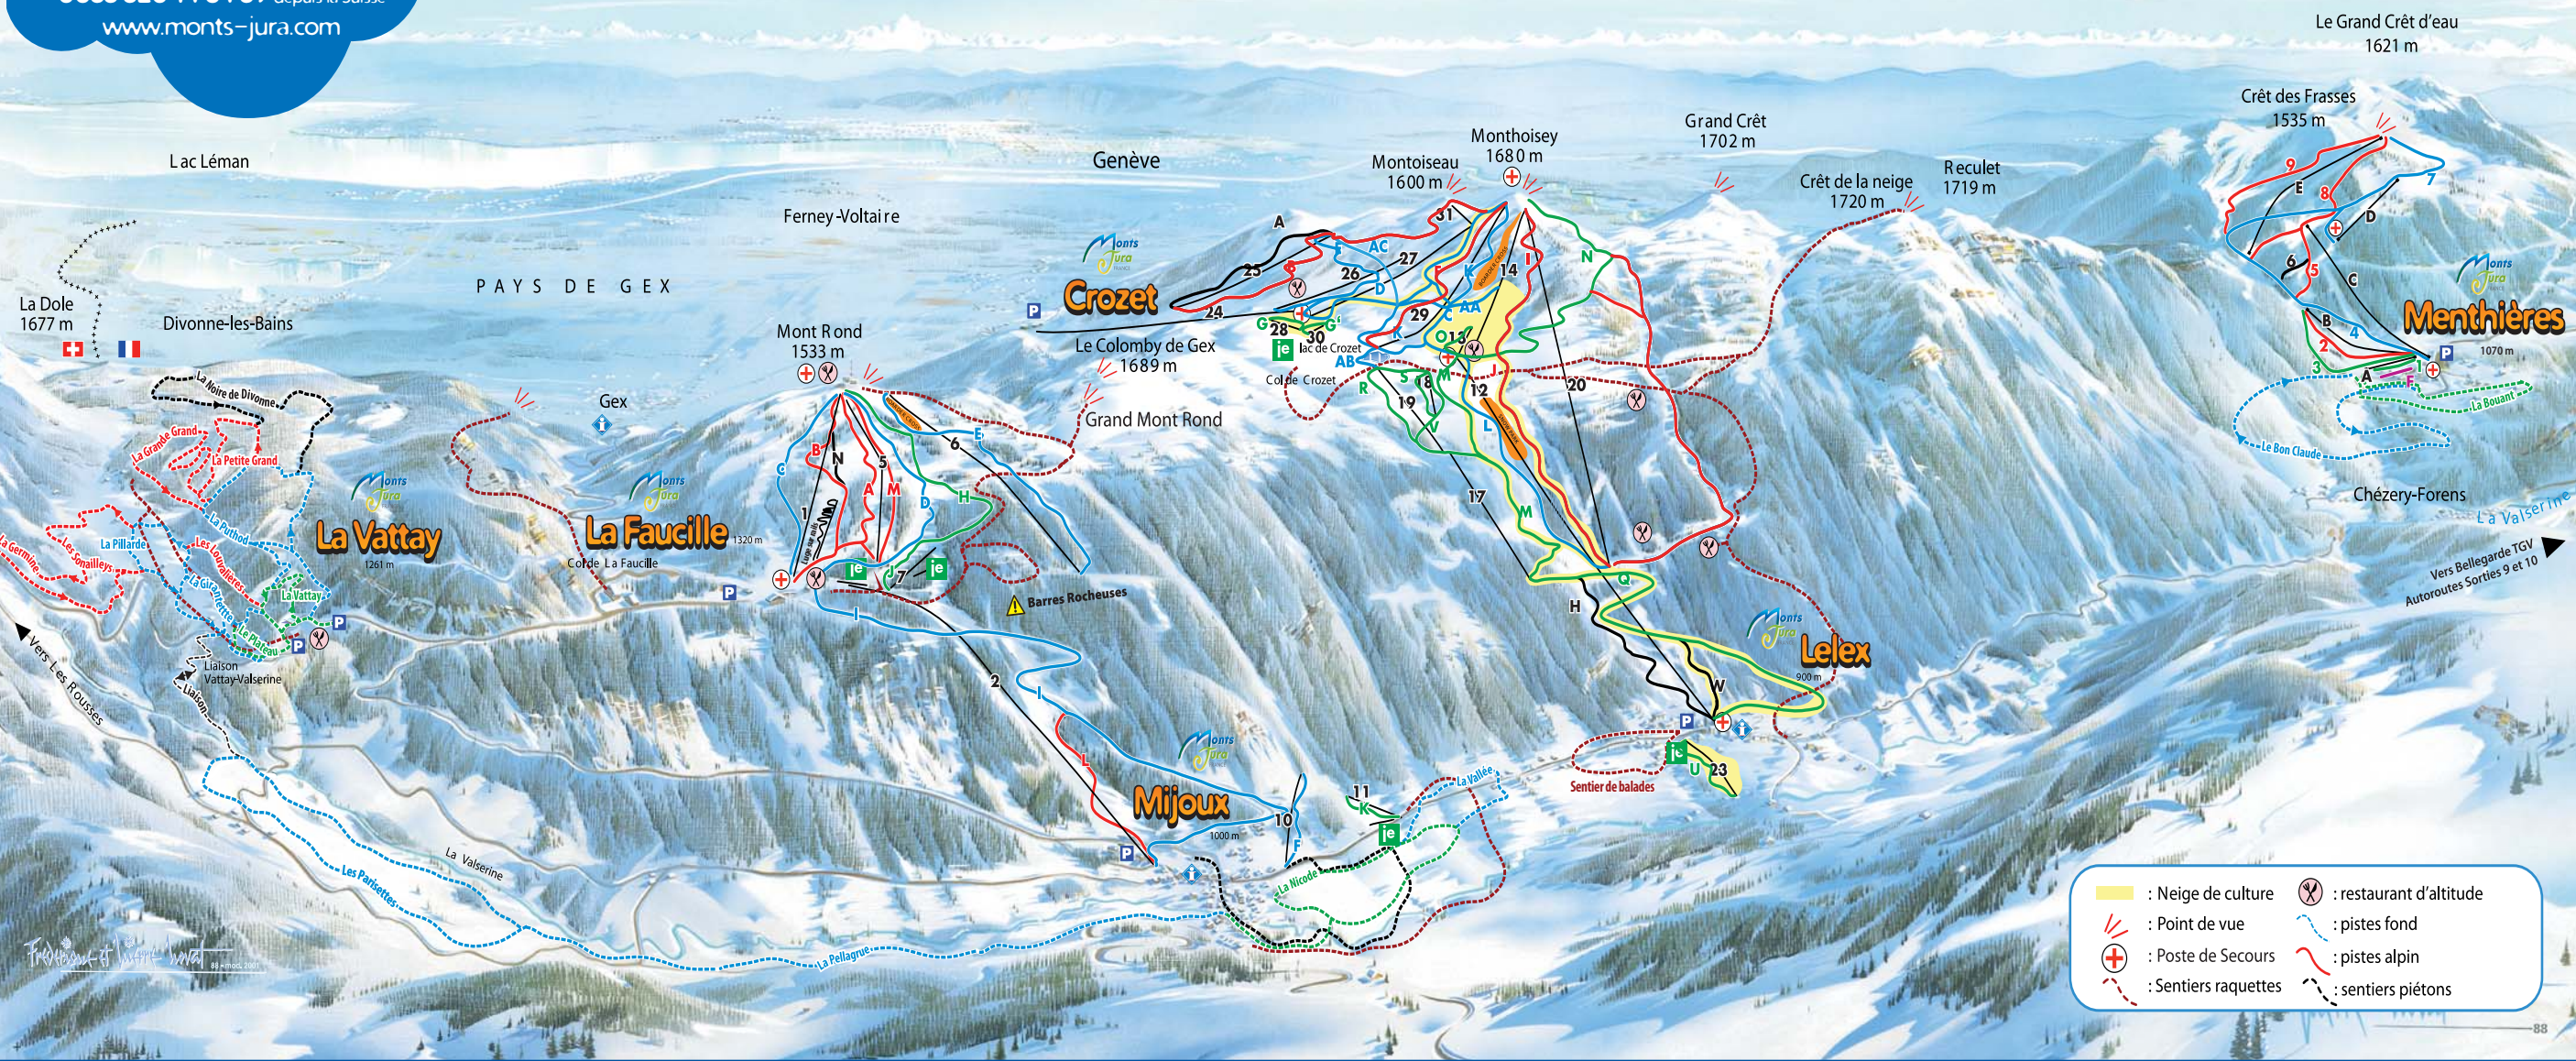

BULLETIN NEIGE :

08 92 68 39 01 depuis la France

0033 320 14 84 39 depuis la Suisse

www.monts-jura.com

MASSIF DU MONT BLANC

- : Neige de culture
- : Point de vue
- : Postes de Secours
- : Sentiers raquettes
- : restaurant d'altitude
- : pistes fond
- : pistes alpin
- : sentiers piétons